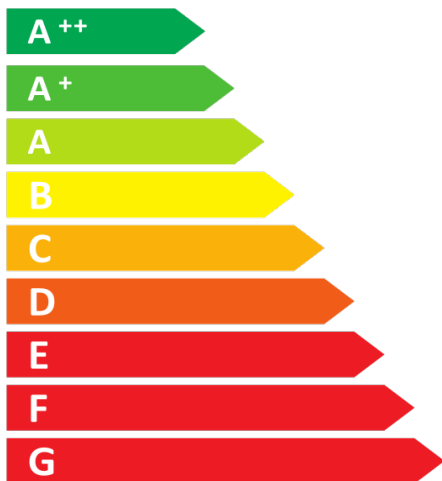

ENERG
енергия · ενεργεια

Largo L 8,8 kW

A+

8,8
kW

N.A.

ENERGIA · ЕНЕРГИЈА · ΕΝΕΡΓΕΙΑ · ENERGIJA · ENERGY · ENERGIE · ENERGI

2018/1186